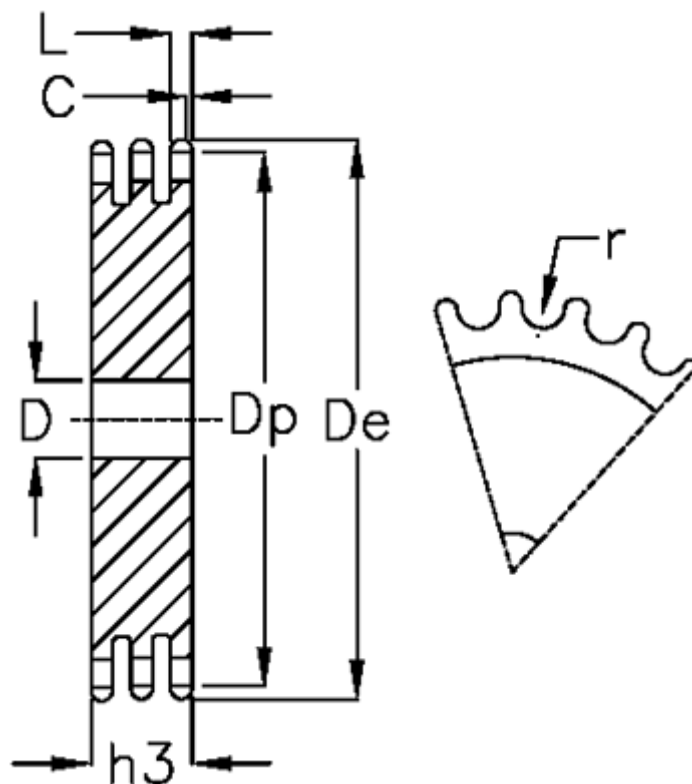

Varenummer: 616023003035
Beskrivelse: Pladehjul 06 B-3 Z=35 triplex

Mål

Antal tænder	= 35	L = 5.2
C	= 1	r = 6.35
D	= 16	
De	= 110.4	
Dp	= 106.26	
For kædebetegnelse	= 06 B-3	
For kæde størrelse	= 3/8 x 7/32	
h3	= 25.6	